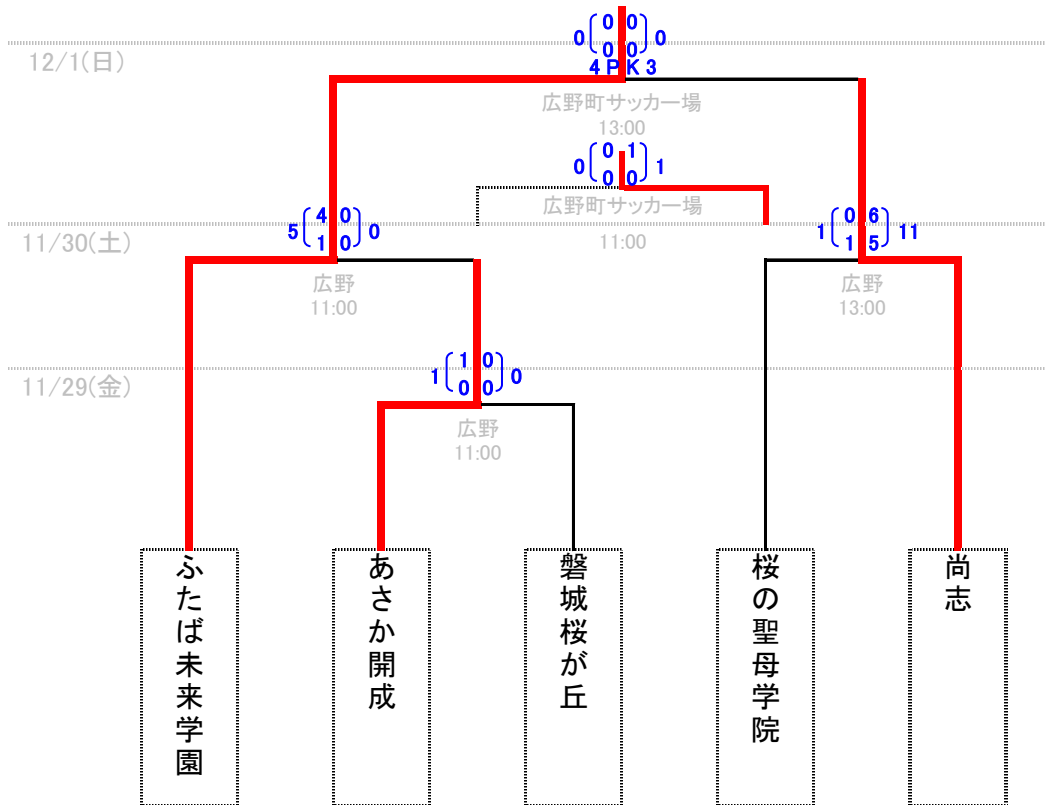

令和元年度福島県高等学校新人体育大会サッカー競技(女子)

【出場チーム】

地区	学校名	
県北 (1)	桜の聖母学院高校	—
県南 (2)	あさか開成高校	尚志高校
会津 (0)	—	—
いわき (1)	磐城桜が丘高校	—
相双 (1)	ふたば未来学園高校	—