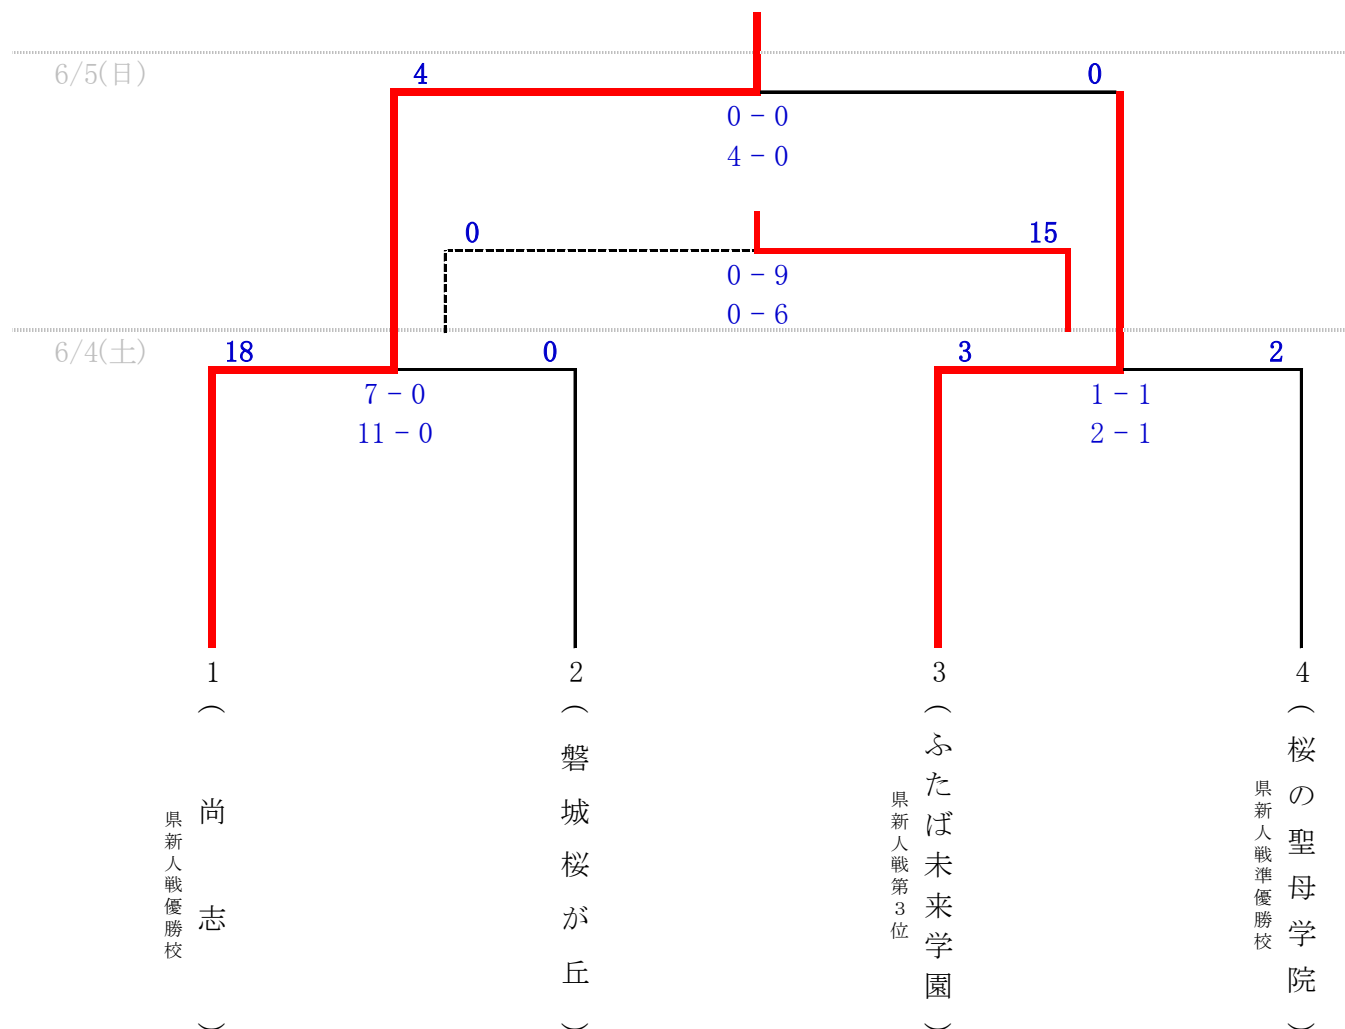

第68回福島県高等学校体育大会サッカー競技女子組み合わせ

令和4年6月4日(土)～5日(日)

ふたば未来学園高校グラウンド

尚志高校

会場

ふたば:ふたば未来学園高校グラウンド

試合時間

6月4日(土) ② 11:00 ③13:00
6月5日(日) ④ 11:00 ⑤13:00

【出場チーム(4校)】

地区		
県北	桜の聖母学院	—
県南	あさか開成	尚志
会津	—	—
いわき	磐城桜が丘	—
相双	ふたば未来学園	—

※50音順