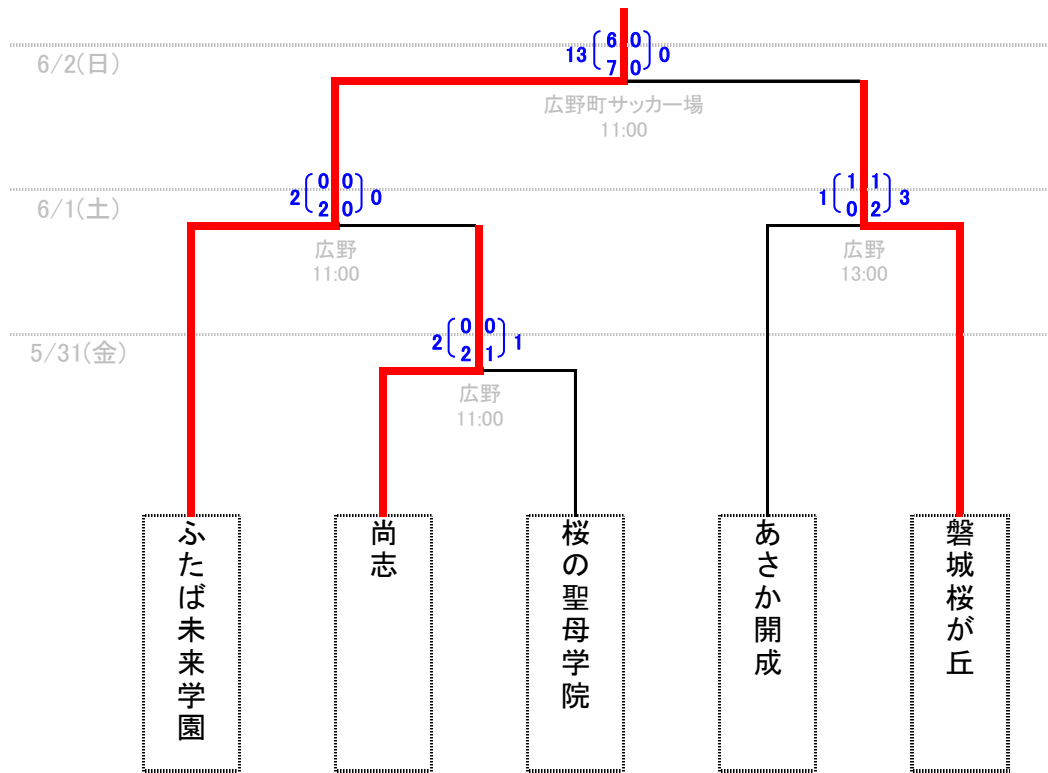

第65回福島県高等学校体育大会サッカー競技(女子)

【出場チーム】

地区	学校名	
県北 (1)	桜の聖母学院高校	—
県南 (2)	あさか開成高校	尚志高校
会津 (0)	—	—
いわき (1)	磐城桜が丘高校	—
相双 (1)	ふたば未来学園高校	—