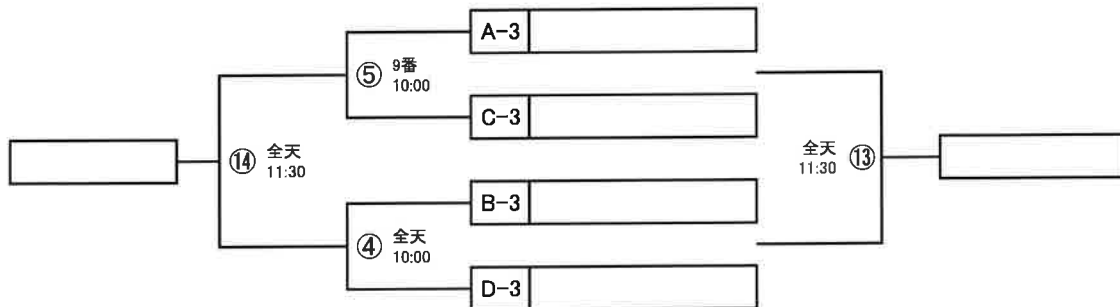

【グループD】	エストレーラ	プルチーノ	若林宮城野	花かつみ	勝	負	分け	得点	失点	得失差	勝点	順位
エストレーラFC境刈アンサ								0	0	0		
プルチーノFC								0	0	0		
若林宮城野ブロック								0	0	0		
花かつみレディースFC								0	0	0		

全天候ピッチ

	開始時間	1ピッチ(全天候左側)	審判	2ピッチ(全天候右側)	審判
1	9:15	①	当該	②	当該
2	10:00	③	当該	④	当該
3	10:45	⑩	当該	⑦	当該
4	11:30	⑬	当該	⑭	当該
5	12:15	⑰	当該	⑯	当該

9番ピッチ

	開始時間	3ピッチ(駐車場側)	審判	4ピッチ(奥側)	審判
1	9:15	アップ使用	当該	アップ使用	当該
2	10:00	⑥	当該	⑤	当該
3	10:45	⑧	当該	⑨	当該
4	11:30	⑪	当該	⑫	当該
5	12:15	⑮	当該	⑰	当該

[1位グループトーナメント]

[2位グループトーナメント]

[3位グループトーナメント]

[4位・5位グループトーナメント]