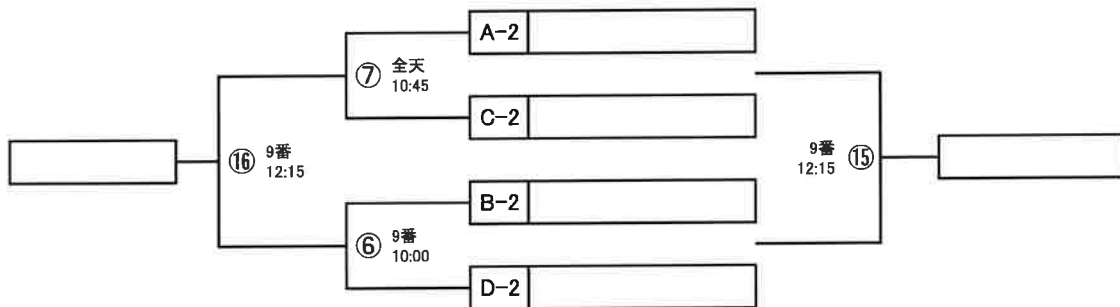

[2位グループトーナメント]