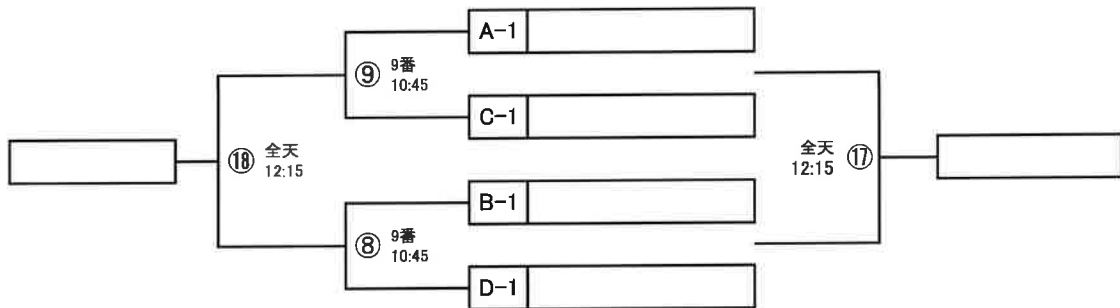

全天候ピッチ

	開始時間	1ピッチ(全天候左側)	審判	2ピッチ(全天候右側)	審判
1	9:15	①	当該	②	当該
2	10:00	③	当該	④	当該
3	10:45	⑩	当該	⑦	当該
4	11:30	⑬	当該	⑭	当該
5	12:15	⑰	当該	⑯	当該

9番ピッチ

	開始時間	3ピッチ(駐車場側)	審判	4ピッチ(奥側)	審判
1	9:15	アップ使用	当該	アップ使用	当該
2	10:00	⑥	当該	⑤	当該
3	10:45	⑧	当該	⑨	当該
4	11:30	⑪	当該	⑫	当該
5	12:15	⑮	当該	⑰	当該

[1位グループトーナメント]