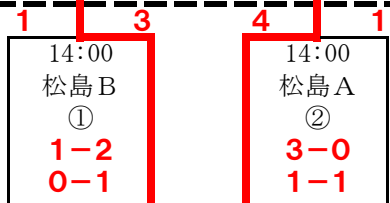

## 第42回東北中学校サッカー大会組合せ

松島A：松島フットボールセンターピッチ1

松島B：松島フットボールセンターピッチ2

8/4

8/3

青森山田中学校
青森県
1

東日本国際大学附属昌平中学校
福島県
2

遠野市立遠野中学校
岩手県
3