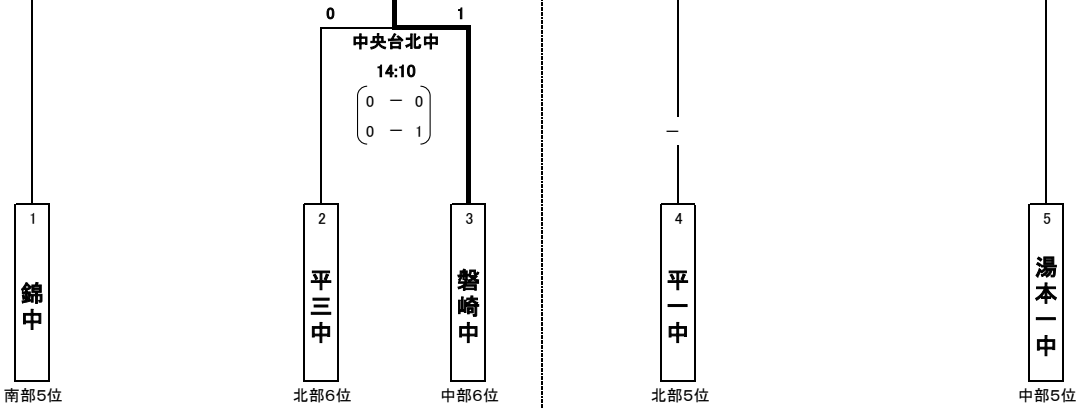

1. 試合時間 ・ 50分(25-5-25)延長なし PK。
 2. メンバー登録 ・ 地区リーグからメンバー変更可。トーナメント1回戦で提出したメンバーが最終。
 3. その他 ・ 敗者戦は実施しない。

マルトめひかりリーグ2021 3部トーナメント(5-6位)

| | |
|----|------|
| 北5 | 平一中 |
| 北6 | 平三中 |
| 中5 | 湯本一中 |
| 中6 | 磐崎中 |
| 南5 | 錦中 |
| | |
| | |
| | |

12月11日
(土)

12月4日
(土)

11月27日
(土)

マルトめひかりリーグ2021 順位トーナメント

1. 試合時間 ・ 50分(25-5-25)延長なし PK。
 2. メンバー登録 ・ 地区リーグからメンバー変更可。トーナメント1回戦で提出したメンバーが最終。
 3. その他 ・ 敗者戦は実施しない。