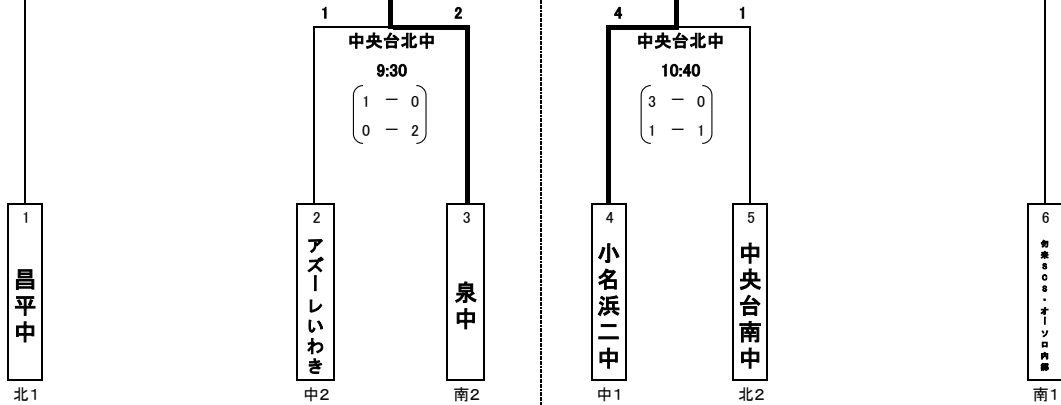

マルトめひかリーグ2021 1部トーナメント(1・2位)

| | |
|----|-------------|
| 北1 | 昌平中 |
| 北2 | 中央台南中 |
| 中1 | 小名浜二中 |
| 中2 | アズーレいわき |
| 南1 | 勿来SCS・オーソ内藤 |
| 南2 | 泉中 |
| | |
| | |

12月11日
(土)

12月4日
(土)

11月27日
(土)

マルトめひかリーグ2021 順位トーナメント