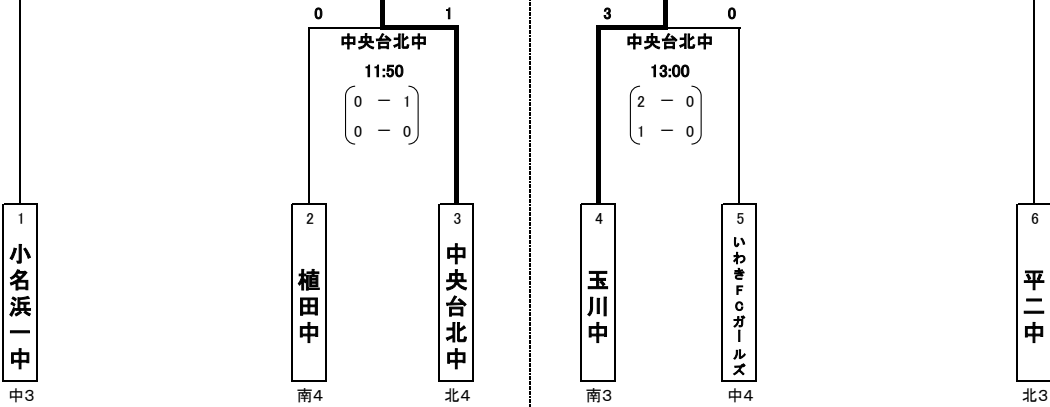

マルトめひかリーグ2021 順位トーナメント

1. 試合時間 ・ 50分(25-5-25)延長なし PK。
2. メンバー登録 ・ 地区リーグからメンバー変更可。トーナメント1回戦で提出したメンバーが最終。
3. その他 ・ 敗者戦は実施しない。