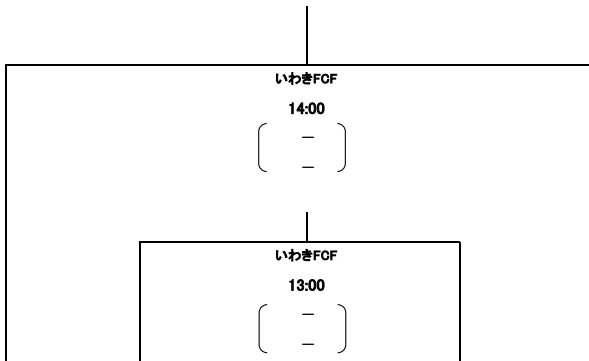

マルトめひかリーグ2021 1部トーナメント(1・2位)

| | |
|----|-------------|
| 北1 | 昌平中 |
| 北2 | 中央台南中 |
| 中1 | 小名浜二中 |
| 中2 | アズーレいわき |
| 南1 | 勿来SCS・オーソ内藤 |
| 南2 | 泉中 |
| | |
| | |

12月11日
(土)

12月4日
(土)

11月27日
(土)

マルトめひかリーグ2021 順位トーナメント