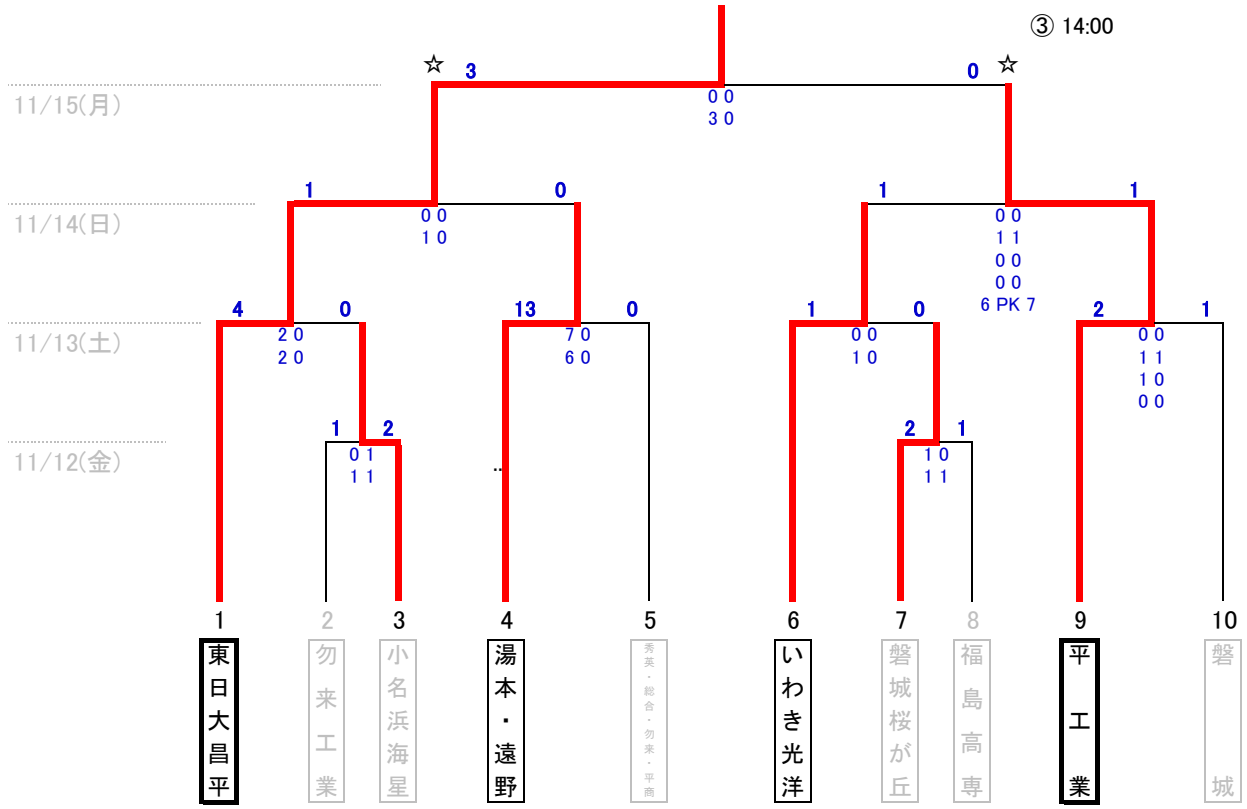

# 令和3年度福島県高等学校新人体育大会いわき地区大会組合せ

会場 G:いわきGF  
 ☆決勝トーナメント 多:多目的 新:新舞子  
 11/12・13 11/14・15  
 ① 10:00 ① 10:00  
 ② 12:00 ② 12:00  
 ③ 14:00

## ★敗者復活トーナメント