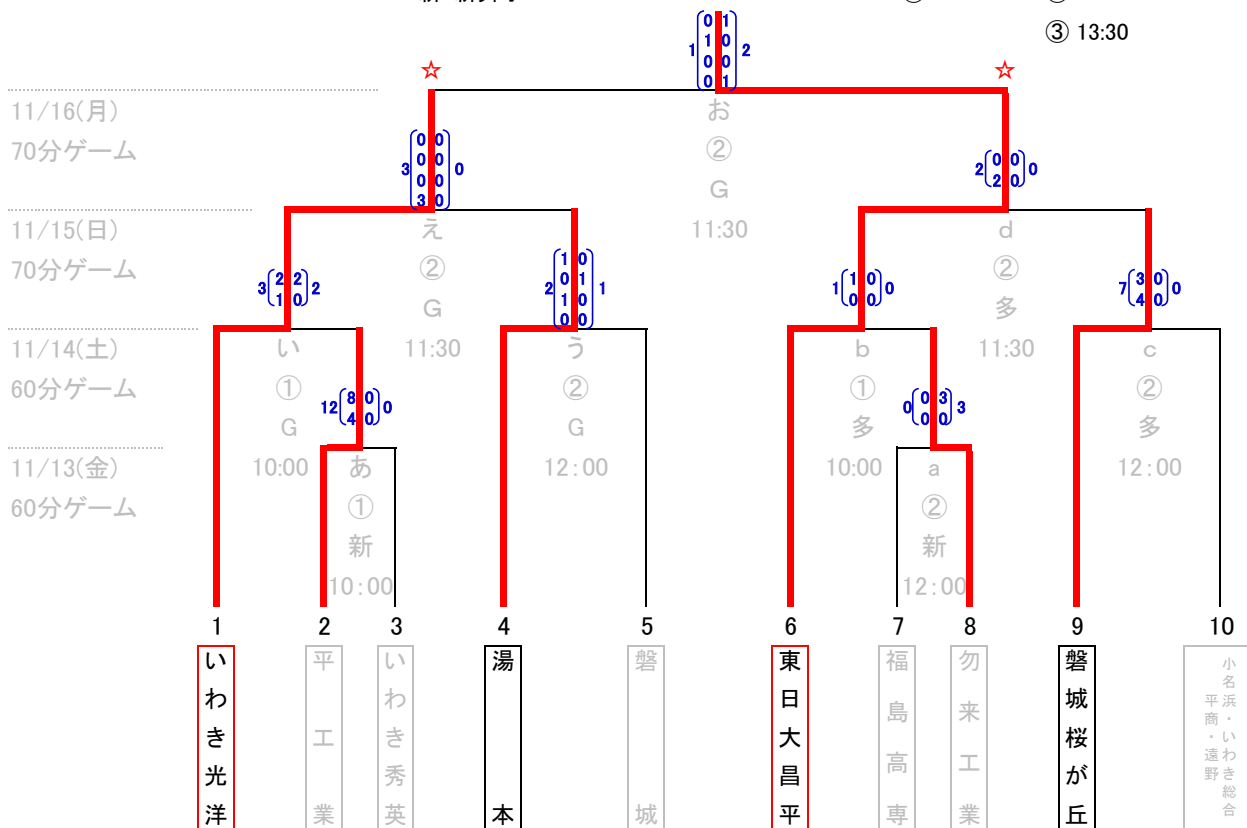

令和2年度福島県高等学校新人体育大会いわき地区大会組合せ

会場 G:いわきGF
 ☆決勝トーナメント 多:多目的 新:新舞子
 11/13・14 11/15・16
 ① 10:00 ① 9:30
 ② 12:00 ② 11:30
 ③ 13:30

★敗者復活トーナメント