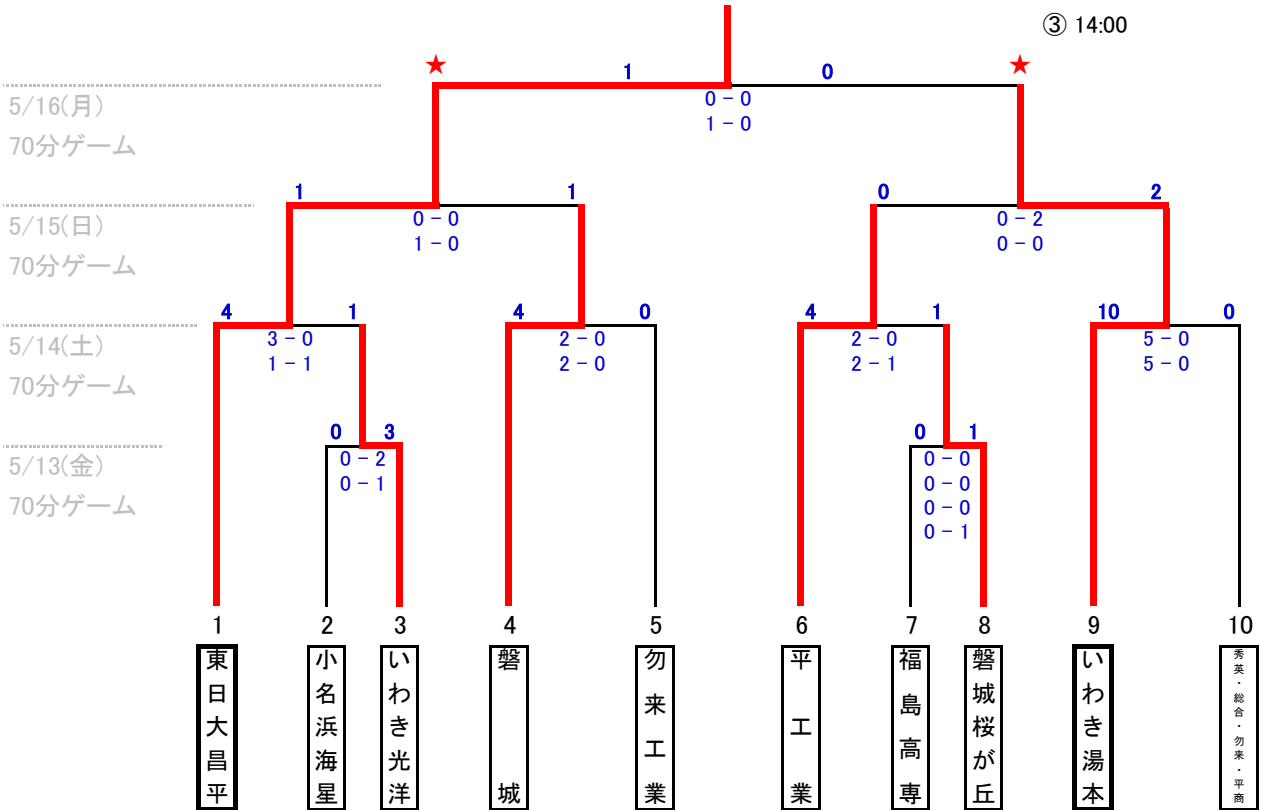

第68回福島県高等学校体育大会サッカー競技 いわき地区大会 組合わせ

☆決勝トーナメント
 会場 G:いわきGF 多:いわきGF多目的 新:新舞子フットボール場
 5/13・14 5/15・16
 ① 10:00 ① 10:00
 ② 12:00 ② 12:00
 ③ 14:00

★敗者復活トーナメント