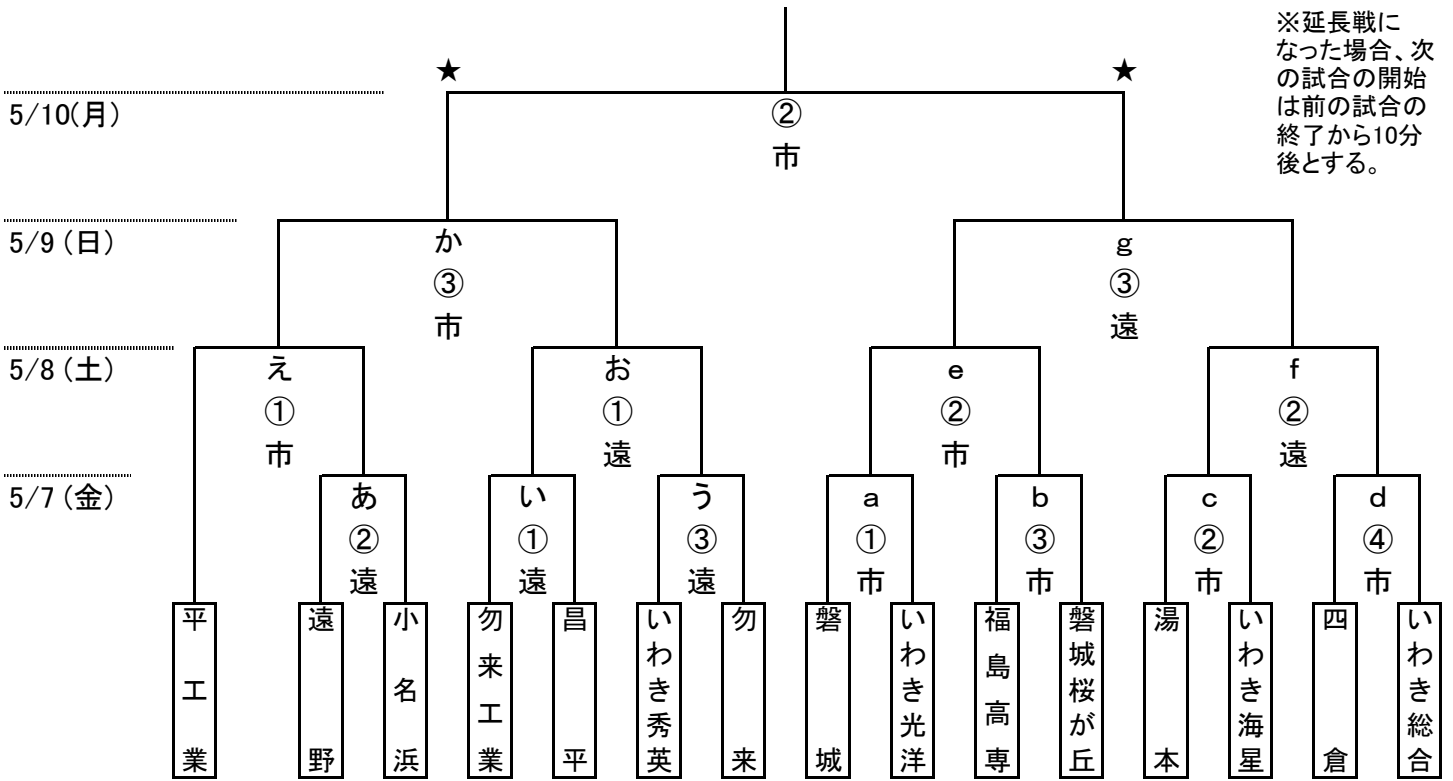

平成22年度福島県高等学校体育大会 サッカー競技 いわき地区大会組合わせ

☆決勝トーナメント

会場 遠：遠野高校  
市：遠野市民G

試合時間  
① 9:30  
② 11:00  
③ 12:30  
④ 14:00  
※延長戦になっ  
た場合、次の  
試合の開始  
は前の試合の  
終了から10分  
後とする。

★敗者復活トーナメント