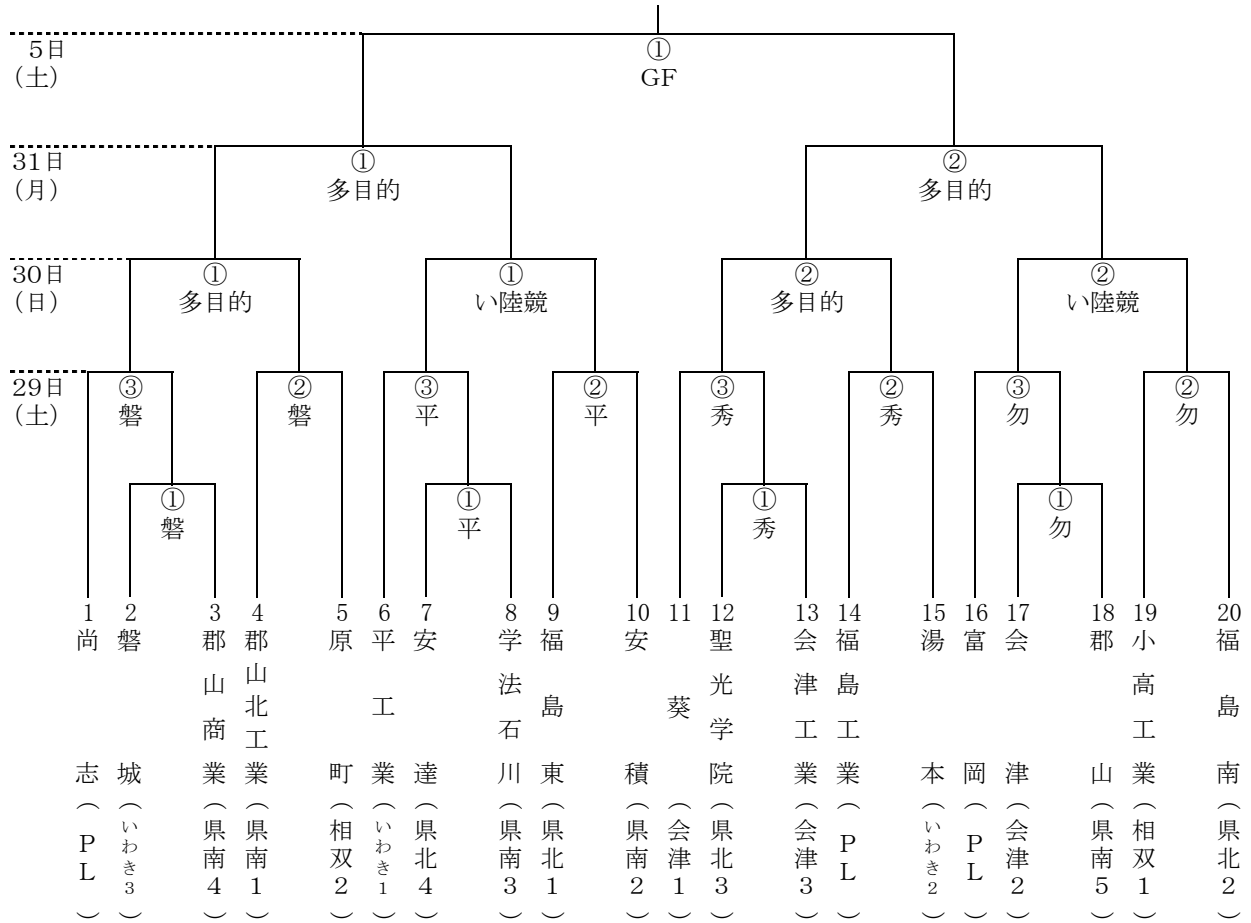

## 会場

磐:磐城高校 平:平工業高校 勿:勿来工業高校 秀:いわき秀英高校  
 GF:いわきグリーンフィールド 多目的:いわきグリーンフィールド多目的の広場 い陸競:いわき陸上競技場

## 試合時間

5月29日(土) ① 10:00～ ② 12:00～ ③ 14:00～  
 5月30日(日) ① 11:00～ ② 13:00～  
 5月31日(月) ① 11:00～ ② 13:00～  
 6月5日(土) ① 11:00～

地区	1	2	3	4	5	6
県北	福島東	福島南	聖光学院	安達		
県南	郡山北工業	安積	学法石川	郡山商業	郡山	
会津	葵	会津	会津工業			
いわき	平工業	湯本	磐城			
相双	小高工業	原町				
PL出場	尚志	福島工業	富岡			