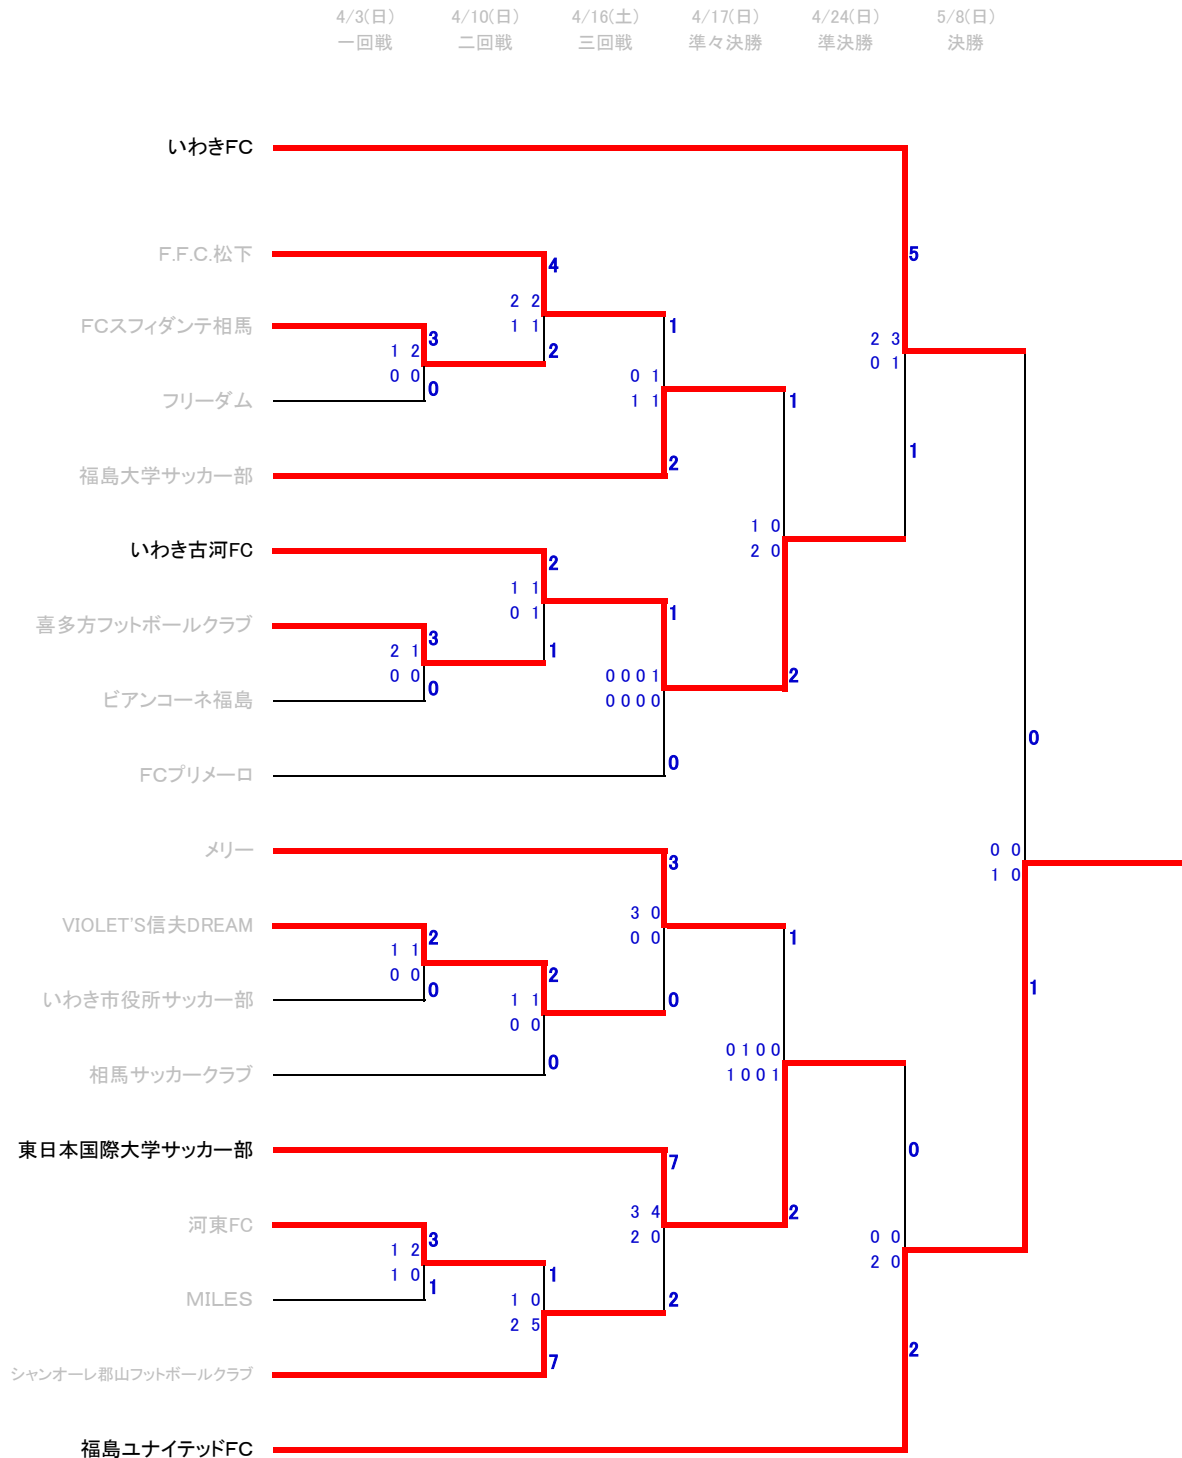

福島民報杯・NHK杯第27回福島県サッカー選手権大会

兼 天皇杯 JFA 第102回全日本サッカー選手権福島県代表決定戦

とうスタ : とうほうみんなのスタジアム
 G F : いわきグリーンフィールド
 光陽D : 相馬光陽サッカー場人工芝D
 光陽C : 相馬光陽サッカー場天然芝C
 会津 : 会津総合運動公園人工芝
 十六沼1 : 十六沼公園人工芝1
 十六沼2 : 十六沼公園人工芝2
 クレハ : クレハ総合グラウンド